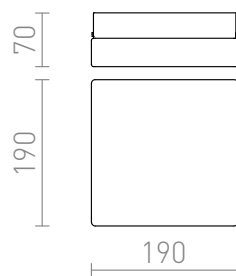

ASTONISH SQ 185

Stropné sietidlo z masívneho liateho skla na štvorcovej nerezovej základni. Sietidla sú len pre žiarovky s malou bankou alebo odpovedajúci úsporný svetelný zdroj. Prípadné nerovnosti skla nie sú vadou sietidla.

MOC EUR vč DPH

R10221

ASTONISH 185 štvorcová nerez 230V E27
2x28W

48,-

3D model

manual

G13014