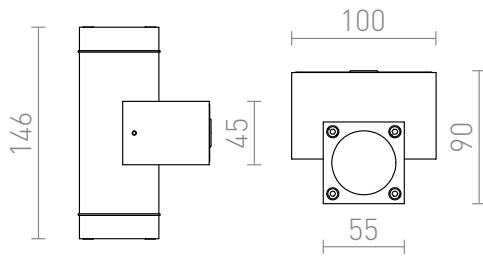

CASSO II

IP54

Dubbelriktad väggampa av massiv aluminium för GU10 ljuskällor.

RP SEK inkl. MOMS

R10183

CASSO II aluminium 230V GU10 2x35W
IP54

1150,-

 3D model