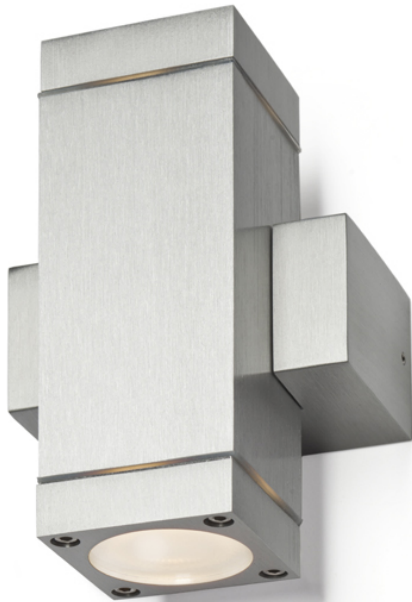

CASSO II

IP54

Dubbelriktad väggampa av massiv aluminium för GU10 ljuskällor.

RP SEK inkl. MOMS

R10183

CASSO II aluminium 230V GU10 2x35W
IP54

1150,-

 3D model