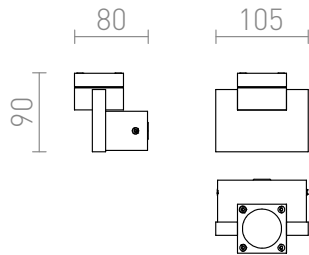

CASSO UP

LED 1W 80 lm Ra 80

Enkelriktad väglampa av massiv aluminium med inbyggd LED.

RP SEK inkl. MOMS

R10179

CASSO UP vägg aluminium 230V/350mA
LED 1W 3000K

420,-

3D model