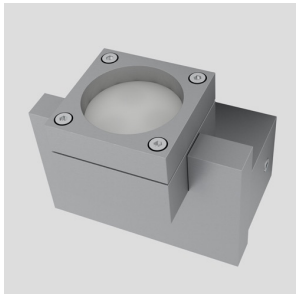

CASSO UP

LED 1W 80 lm Ra 80

Enkelriktad väglampa av massiv aluminium med inbyggd LED.

RP SEK inkl. MOMS

R10179

CASSO UP vägg aluminium 230V/350mA
LED 1W 3000K

420,-

3D model