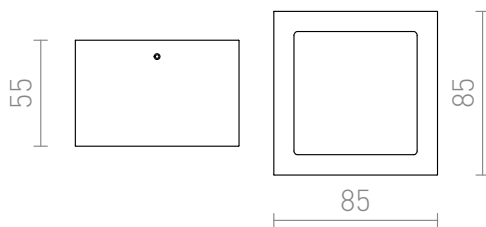

# DEZA

Taklampa av aluminium med täcksiva av satinerat glas.

RP SEK inkl. MOMS

**R10166**

DEZA fyrkantig aluminium/satinerat glas  
230V G9 25W IP54

**1150,-**

IP54

3D model