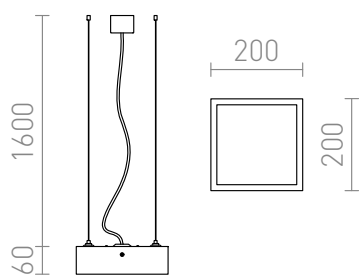

# STRUCTURAL SUSPENSO 20X20

Luminária quadrada de alumínio fluorescente, design elegante em alumínio natural com difusor opal PMMA com downlight, cabo transparente triplo.

Preço recomendado incluindo IVA

**R10158**

STRUCTURAL 20x20 pendente alumínio  
escovado 230V G24-q2 2x18W

**88,-**

3D model

manual

.ies data

G24q-x