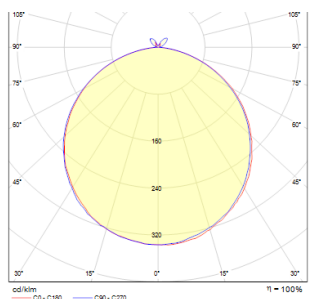

# STRUCTURAL SUSPENSO 20X20

Luminária quadrada de alumínio fluorescente, design elegante em alumínio natural com difusor opal PMMA com downlight, cabo transparente triplo.

Preço recomendado incluindo IVA

**R10158**

STRUCTURAL 20x20 pendente alumínio  
escovado 230V G24-q2 2x18W

**88,-**

3D model

manual

.ies data

G24q-x