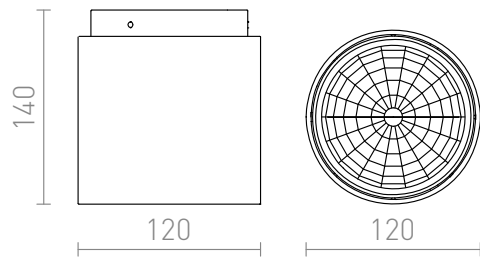

# EX 111 CYLINDRISK

Cylindrisk loftslampe med offset for en fast halogenlyskilde.

RP DKK inkl. MOMS

**R10162**

EX 111 loft cylindrisk sølvgrå 230V/12V G53  
50W

**680,-**

3D model

manual