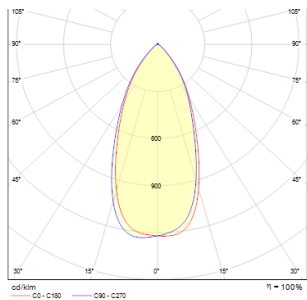

QUICK 26

LED 26W Im Ra 80

Spotlight av aluminium med kraftfull fast inbyggd LED. Drivdon ingår.

RP SEK inkl. MOMS

R10161

QUICK 26 fast aluminium 230V/720mA LED
26W 3000K

520,-

3D model