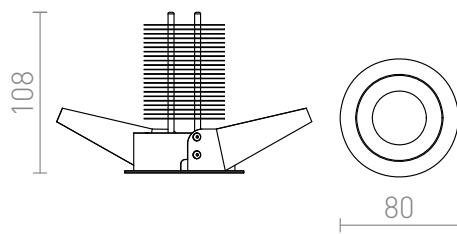

QUICK 26

LED 26W Im Ra 80

Spotlight av aluminium med kraftfull fast inbyggd LED. Drivdon ingår.

RP SEK inkl. MOMS

R10161

QUICK 26 fast aluminium 230V/720mA LED
26W 3000K

520,-

3D model