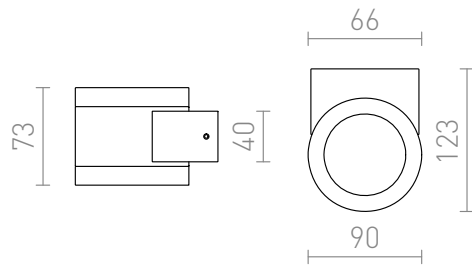

# MOIRE II

Nástěnné venkovní hliníkové svítidlo se svícením UP/DOWN se skleněnými kryty.

MOC CZK vč DPH

**R10132**

MOIRE II hliník 230V G9 25W IP54

**2 400,-**

IP54

 3D model