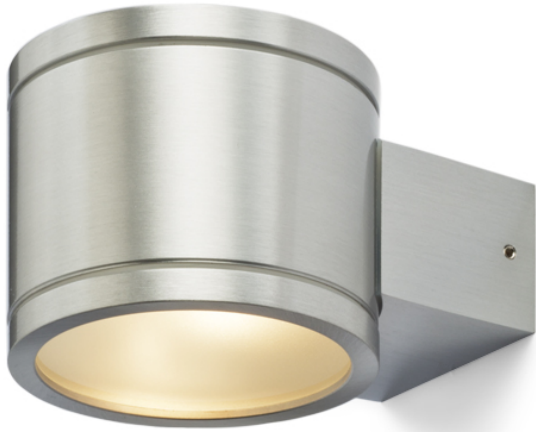

# MOIRE II

Nástěnné venkovní hliníkové svítidlo se svícením UP/DOWN se skleněnými kryty.

MOC CZK vč DPH

**R10132**

MOIRE II hliník 230V G9 25W IP54

**2 400,-**

IP54

 3D model