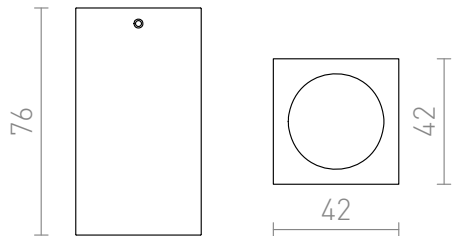

MARVEL

Hranaté svetidlo z hliníka pre dichroidnú žiarovku GU10.

MOC EUR vč DPH

R10122

MARVEL stropná hliník 230V GU10 50W

24,-

3D model

PDF manual