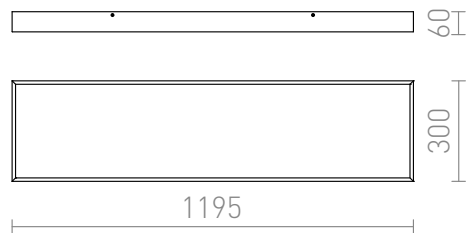

3D model

manual

.ies data

T5