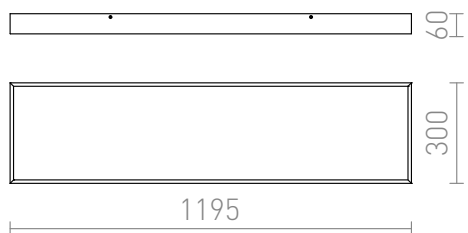

3D model

manual

.ies data

T5