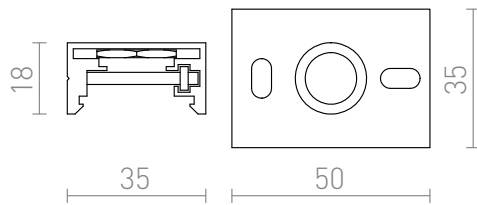

# EUTRAC PENDELCLIP

Adapter för anslutning av vajerupphängning. M13 sockel.

RP SEK inkl. MOMS

---

<b>R11349</b>	EUTRAC pendelclip vit	<b>98,-</b>
---------------	-----------------------	-------------

---

<b>R11350</b>	EUTRAC pendelclip svart	<b>98,-</b>
---------------	-------------------------	-------------

---

<b>R11351</b>	EUTRAC pendelclip silvergrå	<b>120,-</b>
---------------	-----------------------------	--------------

---

 3D model

 manual