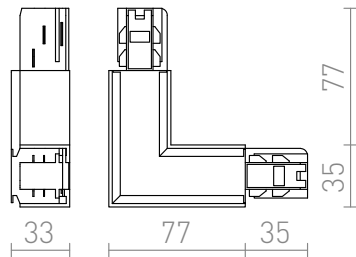

EUTRAC L-SAMLESTYKKE (YDRE JORD)

L-tilslutning for EUTRAC 3-faset skinne. Maksimal belastning af 16A.

RP DKK inkl. MOMS

R11323	EUTRAC L tilslutning (jord ydre hvid 230V)	420,-
R11324	EUTRAC L tilslutning (jord ydre sort 230V)	420,-
R11325	EUTRAC L tilslutning (jord ydre sølvgrå 230V)	620,-

 3D model

 manual