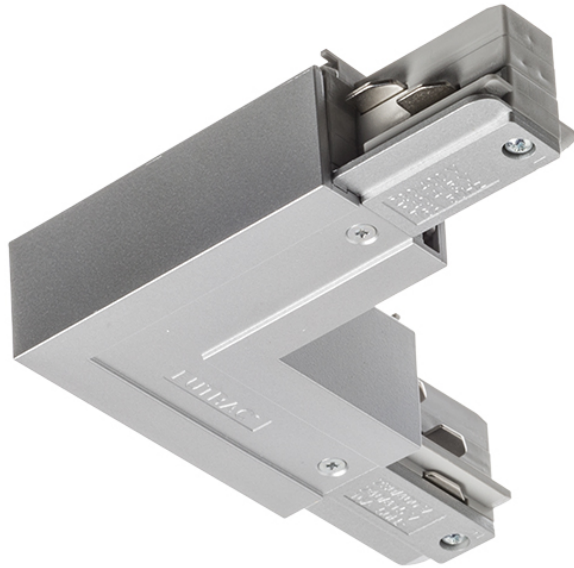

EUTRAC L-SAMLESTYKKE (YDRE JORD)

L-tilslutning for EUTRAC 3-faset skinne. Maksimal belastning af 16A.

RP DKK inkl. MOMS

R11323	EUTRAC L tilslutning (jord ydre hvid 230V)	420,-
R11324	EUTRAC L tilslutning (jord ydre sort 230V)	420,-
R11325	EUTRAC L tilslutning (jord ydre sølvgrå 230V)	620,-