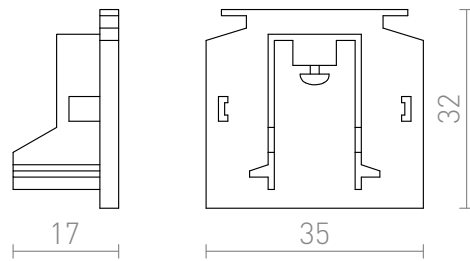

# EUTRAC ÄNDSTYCKE

Ändstycke för EUTRAC 3-fasskena.

RP SEK inkl. MOMS

---

<b>R11307</b>	EUTRAC ändstycke vit	<b>29,-</b>
---------------	----------------------	-------------

---

<b>R11308</b>	EUTRAC ändstycke svart	<b>29,-</b>
---------------	------------------------	-------------

---

<b>R11309</b>	EUTRAC ändstycke silvergrå	<b>48,-</b>
---------------	----------------------------	-------------

---

 3D model

 manual