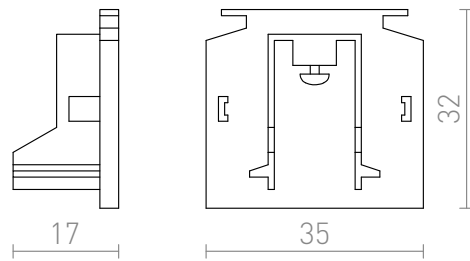

Endestykke for EUTRAC 3-faset skinne.

RP DKK inkl. MOMS

R11307	EUTRAC endestykke hvid	29,-

R11308	EUTRAC endestykke sort	29,-

R11309	EUTRAC endestykke sølvgrå	35,-