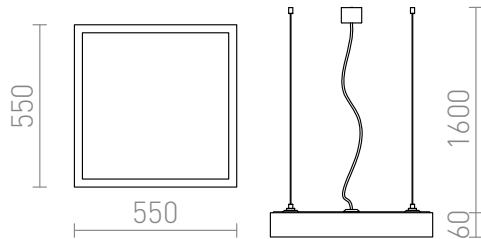

STRUCTURAL ZÁVĚSNÁ 55X55

Čtvercové zářivkové svítidlo z hliníkového profilu, elegantní provedení v přírodním hliníku nebo bíle lakované s opálovým PMMA difuzerem se svícením dolů, třížilový transparentní kabel.

MOC CZK vč DPH

R10095	STRUCTURAL 55x55 závěsná česaný hliník 230V 2G11 3x36W	3 950,-
R10259	STRUCTURAL 55x55 závěsná bílá 230V 2G11 3x36W	3 750,-

 3D model

 manual

 .ies data

2G11