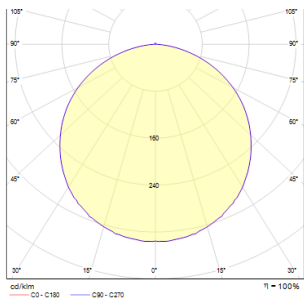

3D model

manual

.ies data

2G11