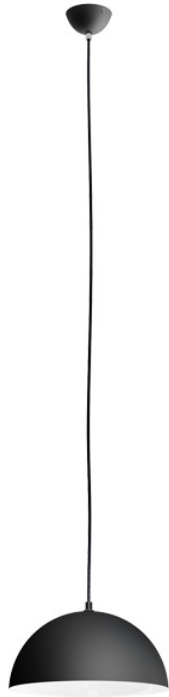

MONROE 30

Závěsné svítidlo s kovovým stínidlem.

MOC CZK vč DPH

R11700	MONROE 30 závěsná matná černá/bílá 230V E27 42W	2 400,-
R12396	MONROE 30 závěsná měď 230V E27 42W	2 550,-

3D model

120

1,7

PDF manual

G13014