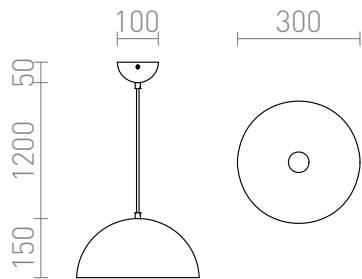

MONROE 30

Závěsné svítidlo s kovovým stínidlem.

MOC CZK vč DPH

R11700	MONROE 30 závěsná matná černá/bílá 230V E27 42W	2 400,-
R12396	MONROE 30 závěsná měď 230V E27 42W	2 550,-

3D model

120

1,7

PDF manual