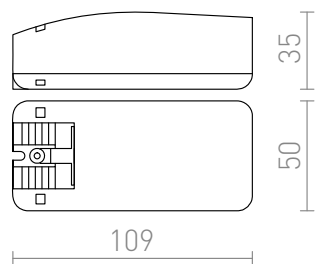

## TRAFO 24V= 20

Transformátor 24V DC.

MOC EUR vč DPH

**G13006**

TRAFO 0,5-20W 24= 20W

**18,50**

 3D model

 manual