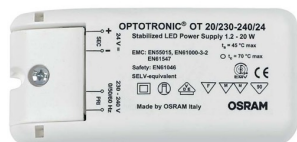

## TRAFO 24V= 20

Transformátor 24V DC.

MOC EUR vč DPH

**G13006**

TRAFO 0,5-20W 24= 20W

**18,50**

 3D model

 manual