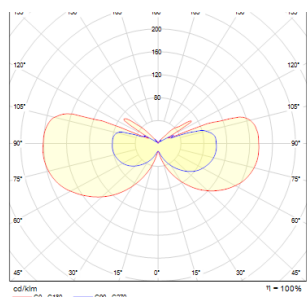

ADVANTAGE VI

LED 6x1W 300 lm Ra 80

Lampa kwadratowa wykonana z aluminium świecąca w górę/dół.

Polecona cena PLN brutto

R10154

ADVANTAGE VI aluminium 230V/350mA
LED 6x1W 3000K

340,-

 3D model