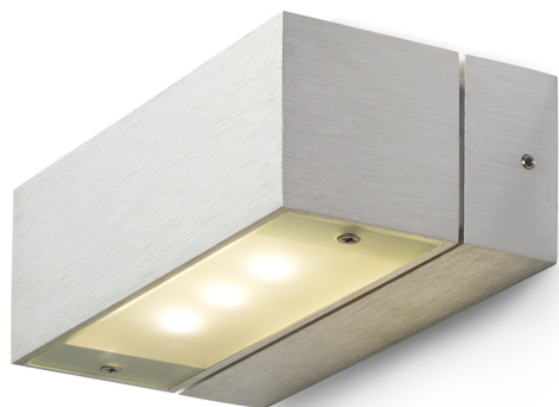

ADVANTAGE VI

LED 6x1W 300 lm Ra 80

Lampa kwadratowa wykonana z aluminium świecąca w górę/dół.

Polecona cena PLN brutto

R10154

ADVANTAGE VI aluminium 230V/350mA
LED 6x1W 3000K

340,-

 3D model