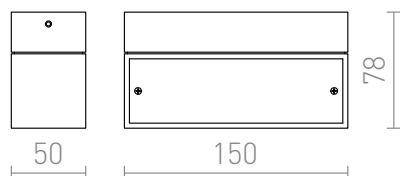

ADVANTAGE VI

LED 6x1W 300 lm Ra 80

Lampa kwadratowa wykonana z aluminium świecąca w górę/dół.

Polecona cena PLN brutto

R10154

ADVANTAGE VI aluminium 230V/350mA
LED 6x1W 3000K

340,-

 3D model