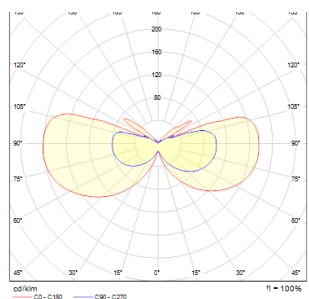

ADVANTAGE VI

LED 6x1W 300 lm Ra 80

Hranaté hliníkové svítidlo s UP / DOWN svícením.

MOC CZK vč DPH

R10154

ADVANTAGE VI hliník 230V/350mA LED
6x1W 3000K

2 100,-

3D model