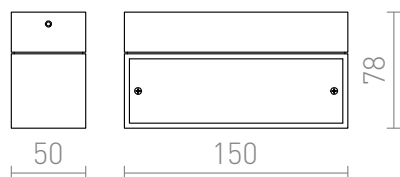

ADVANTAGE VI

LED 6x1W 300 lm Ra 80

Hranaté hliníkové svítidlo s UP / DOWN svícením.

MOC CZK vč DPH

R10154

ADVANTAGE VI hliník 230V/350mA LED
6x1W 3000K

2 100,-

3D model