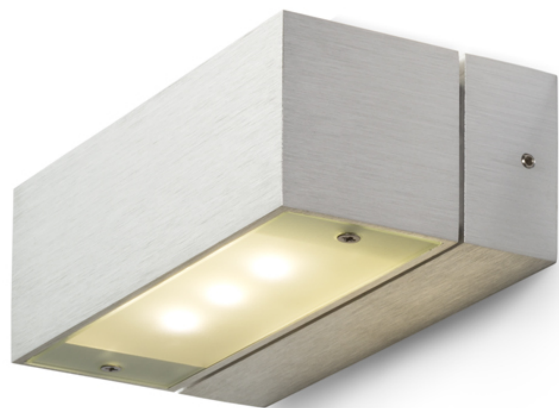

ADVANTAGE VI

LED 6x1W 300 lm Ra 80

Hranaté hliníkové svítidlo s UP / DOWN svícením.

MOC CZK vč DPH

R10154

ADVANTAGE VI hliník 230V/350mA LED
6x1W 3000K

2 100,-

3D model