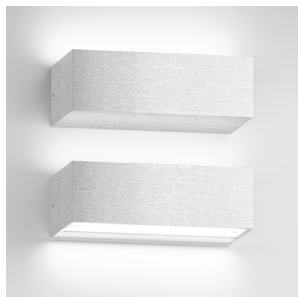

ADVANTAGE VI

LED 6x1W 300 lm Ra 80

Hranaté hliníkové svítidlo s UP / DOWN svícením.

MOC CZK vč DPH

R10154

ADVANTAGE VI hliník 230V/350mA LED
6x1W 3000K

2 100,-

3D model