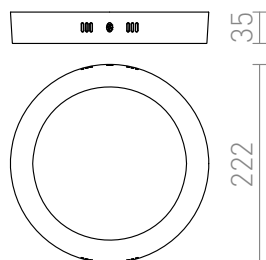

NEW

SOCORRO R 220 PŘISAZENÁ

LED 18W 1080 lm Ra 80

Přisazené ploché LED diodové svítidlo.

MOC CZK vč DPH

R12972

SOCORRO R 220 přisazená bílá 230V LED
18W 3000K

860,-