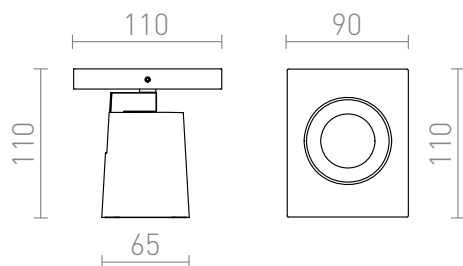

NEW

KENNY I

Seria eleganckich lamp punktowych na żarówkę z trzonkiem GU10 z możliwością wymiany kolorowych pierścieni.

Polecona cena PLN brutto

R12912	KENNY I natynkowa biała/czarna 230V GU10 35W	188,-
R12913	KENNY I natynkowa aluminium szczotkowane/czarna 230V GU10 35W	198,-
R12914	KENNY I natynkowa czarna/złota 230V GU10 35W	198,-

 3D model

 manual

G11841