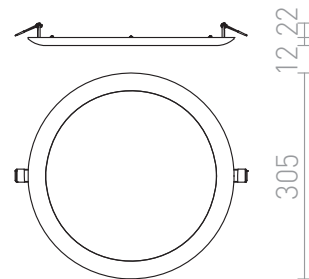

NEW

DADA 30

LED 24W 1440 lm Ra 80

Lampa LED wpuszczana okrągła do montażu w sufitach gipsowo-kartonowych z zaokrągloną ramką i niskiej głębokości zapuszczenia.

Polecona cena PLN brutto

R12886	DADA 30 wpuszczana biała 230V LED 24W 3000K	215,-
R12887	DADA 30 wpuszczana chrom 230V LED 24W 3000K	258,-
R12888	DADA 30 wpuszczana złota 230V LED 24W 3000K	258,-
R12889	DADA 30 wpuszczana miedź 230V LED 24W 3000K	258,-
R12890	DADA 30 wpuszczana czarny chrom 230V LED 24W 3000K	258,-

3D model

manual