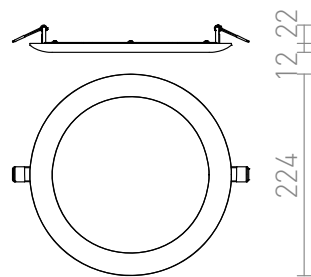

NEW

DADA 23

LED 18W 1080 lm Ra 80

Kruhové zápusťné LED svítidlo do sádkartonových stropů s oblým rámečkem a nízkou zápusťnou hloubkou.

MOC CZK vč DPH

| | | |
|---------------|---|--------------|
| R12881 | DADA 23 zápusťná bílá 230V LED 18W 3000K | 780,- |
| R12882 | DADA 23 zápusťná chrom 230V LED 18W 3000K | 950,- |
| R12883 | DADA 23 zápusťná zlatá 230V LED 18W 3000K | 950,- |
| R12884 | DADA 23 zápusťná měď 230V LED 18W 3000K | 950,- |
| R12885 | DADA 23 zápusťná černý chrom 230V LED 18W 3000K | 950,- |