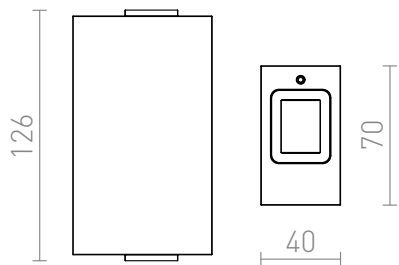

NEW

IP54

NICK

LED 2x3W 780 lm Ra 80

Nástěnné LED svítidlo se svícením UP/DOWN vhodné pro venkovní i vnitřní použití. V provedení česaný hliník přírodní nebo černě eloxovaný.

MOC CZK vč DPH

R12827	NICK II nástěnná česaný hliník 230V LED 2x3W IP54 3000K	2 400,-
R12828	NICK II nástěnná černý elox 230V LED 2x3W IP54 3000K	2 400,-

3D model

manual