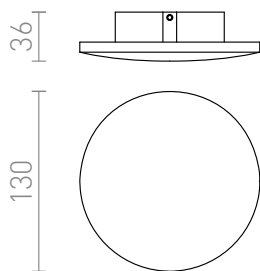

NEW

ATLANTA

LED 6W 780 lm Ra 80

Nástěnné kruhové LED svítidlo pro nepřímé svícení odrazem od stěny pro interiérové i exteriérové použití.

MOC CZK vč DPH

R12825	ATLANTA 13 přisazená bílá 230V LED 6W IP54 3000K	2 400,-
R12826	ATLANTA 13 přisazená česaná ocel 230V LED 6W IP54 3000K	2 400,-

IP54

3D model

manual