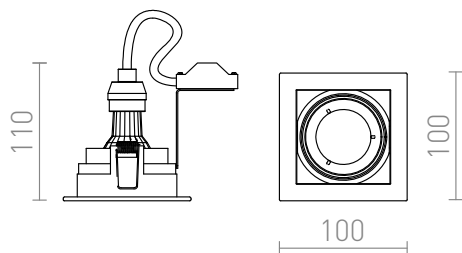

NEW

ACASA

Čtvercové zápusťné svítidlo pro monáž do sádkokartónových stropů s možností naklonení na žárovku s patičkí GU10.

MOC CZK vč DPH

R12750

ACASA zápusťná 230V GU10 50W

460,-

3D model

manual

15°

9/9

G11841