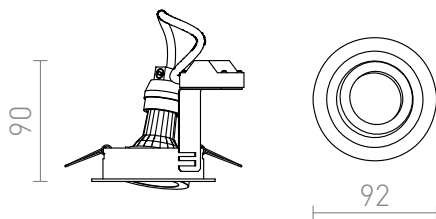

NEW

PASADENA GU10 R

Kruhové zápusťné svítidlo v hliníkovém provedení s možností výklopu.

MOC CZK vč DPH

R12708

PASADENA GU10 R zápusťná česaný hliník
230V GU10 50W

460,-

3D model