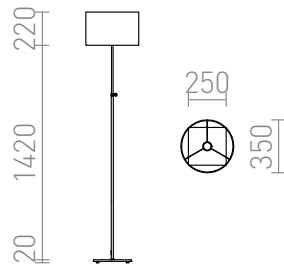

NEW

EDIKA STOJĄCA

Lampa podłogowa z teleskopowym stojakiem wykonanym z niklu i tekstylnym abażurem z uchwytem na źródło światła E27.

Polecona cena PLN brutto

R12666

EDIKA podłogowa brązowa nikiel mat 230V
E27 42W

950,-

3D model

manual

G13026