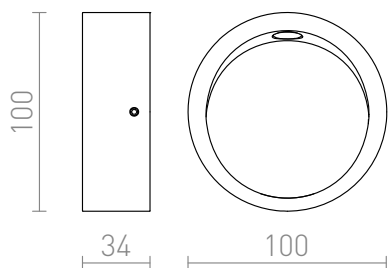

NEW

AMBER

LED 3W 130 lm Ra 80

Nástěnné kruhové LED svítidlo pro orientační svícení bez nutnosti zapuštění.

MOC CZK vč DPH

R12609	AMBER nástěnná bílá 230V LED 3W 3000K	1 650,-
R12610	AMBER nástěnná šedá 230V LED 3W 3000K	1 650,-

3D model

manual