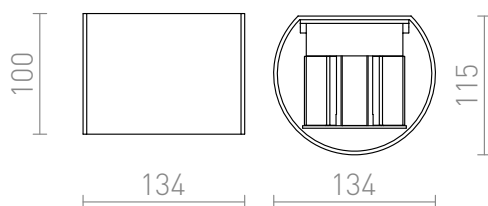

NEW

IP54

TITO R

LED 6W 780 lm Ra 80

Nástěnné LED kruhové svítidlo pro svícení UP/DOWN s možností nastavení paprsku svícení.

MOC CZK vč DPH

R12603	TITO R nástěnná bílá 230V LED 6W IP54 3000K	1 800,-
R12604	TITO R nástěnná česaný hliník 230V LED 6W IP54 3000K	1 800,-
R12605	TITO R nástěnná černá 230V LED 6W IP54 3000K	1 800,-

 3D model

 manual