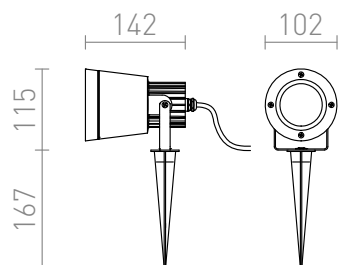

# CORDOBA

Reflektor zewnętrzny z klinem ziemnym na żarówki GU10.  
Dostarczane z kablem bez zakończenia.

Polecona cena PLN brutto

**R12579**

CORDOBA na klinie antracyt 230V GU10 35W  
IP54 3000K

**229,-**

IP54

 3D model

 manual

G11837