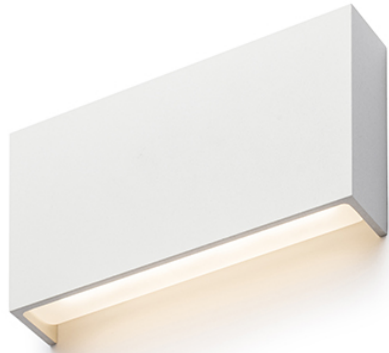

NEW

IP54

TORINO

LED 2x5W 550 lm Ra 80

Oprawa ścienna LED prostokątna z kierunkiem padania światła w górę/dół.

Polecona cena PLN brutto

R12573	TORINO ścienna biała 230V LED 2x5W IP54 3000K	520,-
R12574	TORINO ścienna czarna 230V LED 2x5W IP54 3000K	520,-