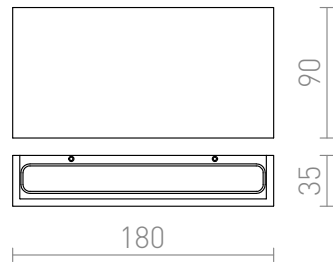

NEW

IP54

TORINO

LED 2x5W 550 lm Ra 80

Oprawa ścienna LED prostokątna z kierunkiem padania światła w górę/dół.

Polecona cena PLN brutto

R12573	TORINO ścienna biała 230V LED 2x5W IP54 3000K	520,-
R12574	TORINO ścienna czarna 230V LED 2x5W IP54 3000K	520,-