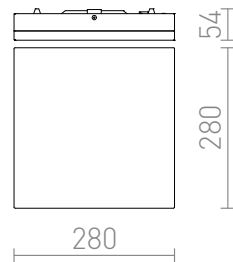

KATHARIS SQ 28

LED 24W 1820 lm Ra 80

Stropní svítidlo do vlhkého prostředí pro instalaci pouze na duté stěny a stropy.

MOC CZK vč DPH

R12524

KATHARIS SQ 28 pro duté stropy bílá 230V
LED 24W IP44 3000K

2 200,-

IP44