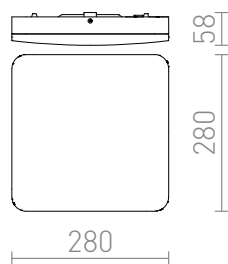

NEW

KATHARIS SQ 28 ZAObLENÁ

LED 24W 1820 lm Ra 80

Stropní svítidlo do vlhkého prostředí pro instalaci pouze na duté stěny a stropy.

MOC CZK vč DPH

R12522

KATHARIS SQ 28 zaoblená pro duté stropy
bílá 230V LED 24W IP44 3000K

2 200,-

IP44

3D model

manual