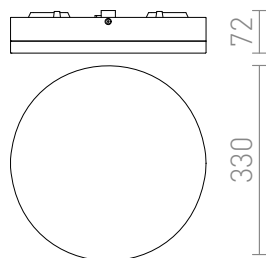

**2 400,-**

IP44

3D model

manual