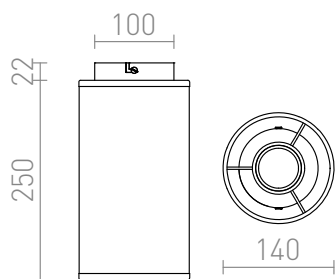

## TACO STROPNÍ

Stropní textilní válec se základnou pro úsporný zdroj E27.

MOC CZK vč DPH

**R12471**

TACO stropní černá chrom 230V E27 15W

**1 550,-**

3D model

manual