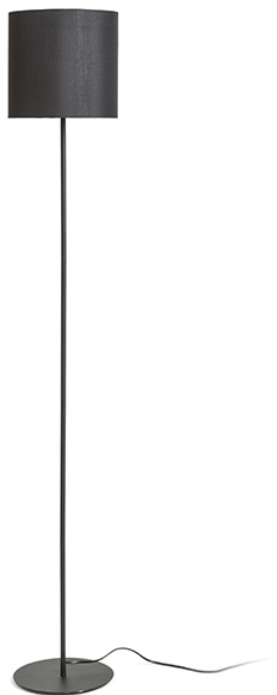

NEW

ETESIAN

Subtilní stojací lampa s textilním stínidlem a uchycením na E27 závit.

MOC CZK vč DPH

R12468	ETESIAN stojanová bílá 230V E27 28W	2 650,-
R12469	ETESIAN stojanová šedá 230V E27 28W	2 650,-
R12470	ETESIAN stojanová černá 230V E27 28W	2 650,-