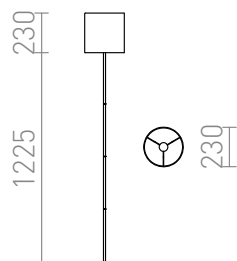

NEW

ETESIAN

Subtilní stojací lampa s textilním stínidlem a uchycením na E27 závit.

MOC CZK vč DPH

R12468	ETESIAN stojanová bílá 230V E27 28W	2 650,-
R12469	ETESIAN stojanová šedá 230V E27 28W	2 650,-
R12470	ETESIAN stojanová černá 230V E27 28W	2 650,-

 3D model

 manual

G13026