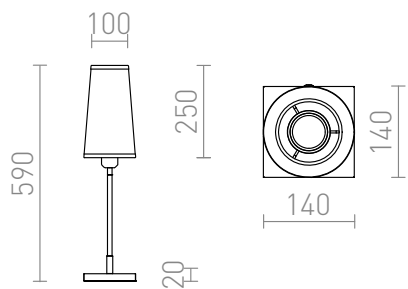

NEW

LULU STOLNÍ

Stolní lampa s textilním konickým stínidlem pro uchycení na E27 závit. Kombinace chromu a černé elegantní tyčky.

MOC CZK vč DPH

R12464	LULU stolní bílá/černá chrom 230V E27 28W	2 650,-
R12465	LULU stolní černá chrom 230V E27 28W	2 650,-

3D model

manual

G13026