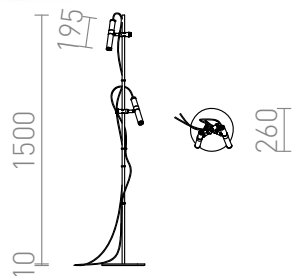

NEW

VIPER FL

LED 2x3W 200 lm Ra 80

Designová chromová stojanová lampa se dvěma černými posuvnými LED reflektory, které jsou samostatně ovládány vypínači na červených přívodních kabelech. Oba kabely jsou zakončeny adaptéry do zásuvky. MOC CZK vč DPH

R12463

VIPER FL černá chrom 230V LED 2x3W 60°
3000K

8 200,-

 3D model

 manual