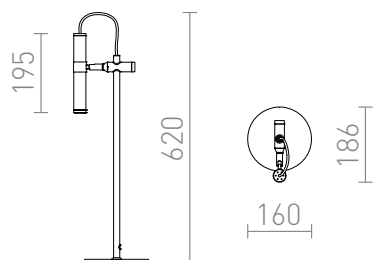

NEW

VIPER TL

LED 3W 100 lm Ra 80

Designová chromová stolní lampa s černým posuvným LED reflektorem a červeným textilním kabelem.

MOC CZK vč DPH

R12462

VIPER TL černá chrom 230V LED 3W 60°
3000K

3 750,-

 3D model

 manual