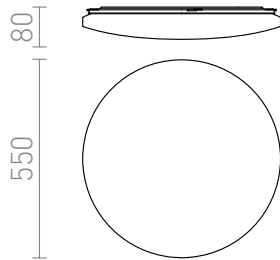

NEW

SEMPRE R 55

LED 56W 3920 lm Ra 80

RP SEK inkl. MOMS

R12434

SEMPRE R 55 tak frostad akrylplast 230V LED
56W 3000K

980,-

3D model