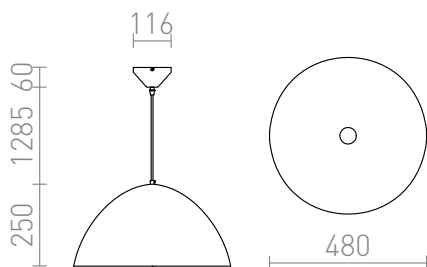

## MERYLYN 48

Kovové závěsné svítidlo pro E27 světelný zdroj.

MOC CZK vč DPH

<b>R12446</b>	MERYLYN 48 závěsná česaný hliník/zlatý lak 230V E27 42W	<b>2 950,-</b>
<b>R12447</b>	MERYLYN 48 závěsná černá/bílá 230V E27 42W	<b>2 950,-</b>