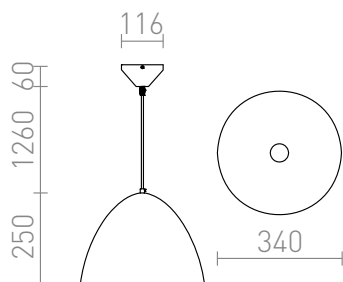

NEW

MERYLYN 34

Kovové konické závěsné svítidlo pro E27 světelný zdroj.

MOC CZK vč DPH

R12444	MERYLYN 34 závěsná česaný hliník/zlatý lak 230V E27 28W	1 950,-
R12445	MERYLYN 34 závěsná černá/bílá 230V E27 28W	1 950,-

 3D model

 manual

G13026