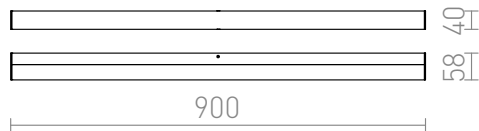

## LEVIA 90

LED 18W 1300 lm Ra 80

Lampa LED łazienkowa podłużna polecana do montażu w miejscach o większej wilgotności. Lampę można zainstalować na półce lub szafce za pomocą zestawu uchwytów R12581.

Polecona cena PLN brutto