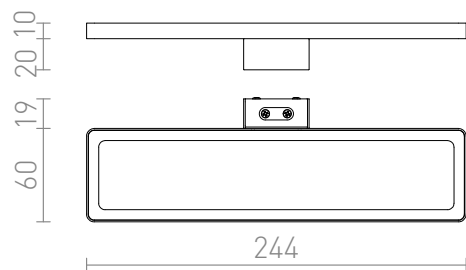

## SAVOY

LED 8W 300 lm Ra 80

Lampa LED prostokątna wykonana z chromowanego metalu z kierunkiem świecenia góra/dół. Polecana do montażu na szafkach i półkach w łazienkach.

Polecona cena PLN brutto

**R12399**

SAVOY 24 na szafkę chrom 230V LED 8W  
120° IP44 3000K

**520,-**

 3D model

 manual