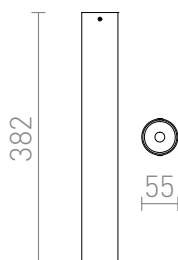

NEW

RIGA 38 STROPNÍ

LED 9W 570 lm Ra 80

Stropní LED svítidlo ve čtyřech barevných provedeních.

MOC CZK vč DPH

R12452	RIGA 38 stropní chrom 230V LED 9W 38° 3000K	2 100,-
R12453	RIGA 38 stropní měď 230V LED 9W 38° 3000K	2 100,-
R12454	RIGA 38 stropní bílá 230V LED 9W 38° 3000K	1 950,-
R12455	RIGA 38 stropní černá 230V LED 9W 38° 3000K	1 950,-

3D model

38°

1,10

PDF manual