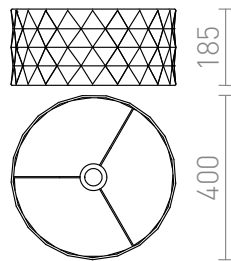

Polecona cena PLN brutto

<b>R12392</b>	JAKARANDA 40 abażur biała max. 28W	<b>150,-</b>
<b>R12393</b>	JAKARANDA 40 abażur czarna max. 28W	<b>150,-</b>

 3D model

 manual