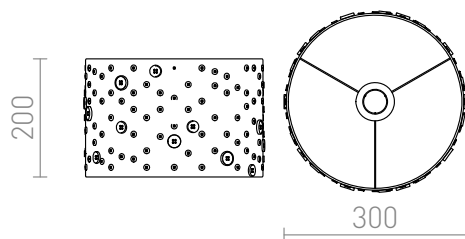

**R12390**

DELI 30/20 abażur biała guziki max. 28W

**138,-**

 3D model

 manual