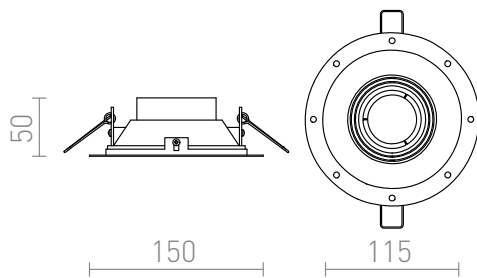

IPSO R

Bezrámečkové zápusťné svítidlo pro světelné zdroje s patičí GU10.

MOC CZK vč DPH

R12046

IPSO R frameless bílá 230V GU10 50W

 3D model

 manual

G11841